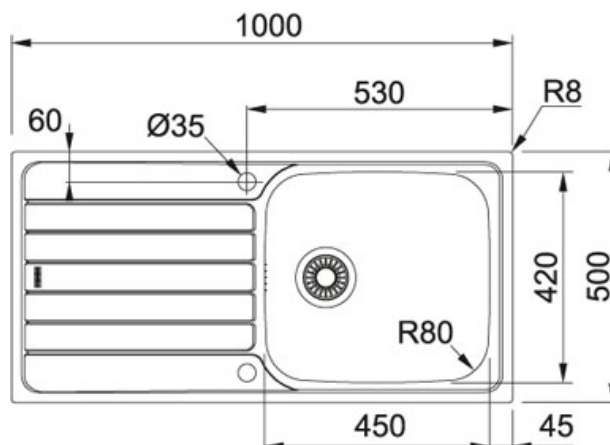

## Spark SKX 611-100 Rustfri stål | 101.0319.685

PRODUKTGRUPPE : Vaske | PRODUKTSERIE : Spark | MODEL : SKX 611-100 | MATERIALE & FARVE : Rustfri stål |  
INSTALLATIONSMETODE : Nedefældning

### TECHNICAL DATA

Skab fra	600,00 mm
Diameter på afløb	3 1/2" Løft-op ventil
Hul for armatur	2 x ø 35 mm
Længde total	1.000,00 mm
Bredde total	500,00 mm
Nedefældningsmål	980 mmx480 mm
Længde vask	450,00 mm
Bredde vask	420,00 mm
Dybde vask	160,00 mm
Antal vaske	1
Udskæring længde	980,00 mm
Udskæring dybde	480,00 mm
Udskærings skabelon	Nej
Inkl. afløbssæt	ingen
Kabinet	60

### FUNKTIONER

	3 1/2" løft-op ventil		Nedefældning
	Underlimning		Undermontag
	Hjørneradius 80		Vendbar

Spark SKX 611-100 Rustfri stål | 101.0319.685

PRODUKTGRUPPE : **Vaske** | PRODUKTSERIE : **Spark** | MODEL : **SKX 611-100** | MATERIALE & FARVE : **Rustfri stål** |  
INSTALLATIONSMETODE : **Nedfældning**